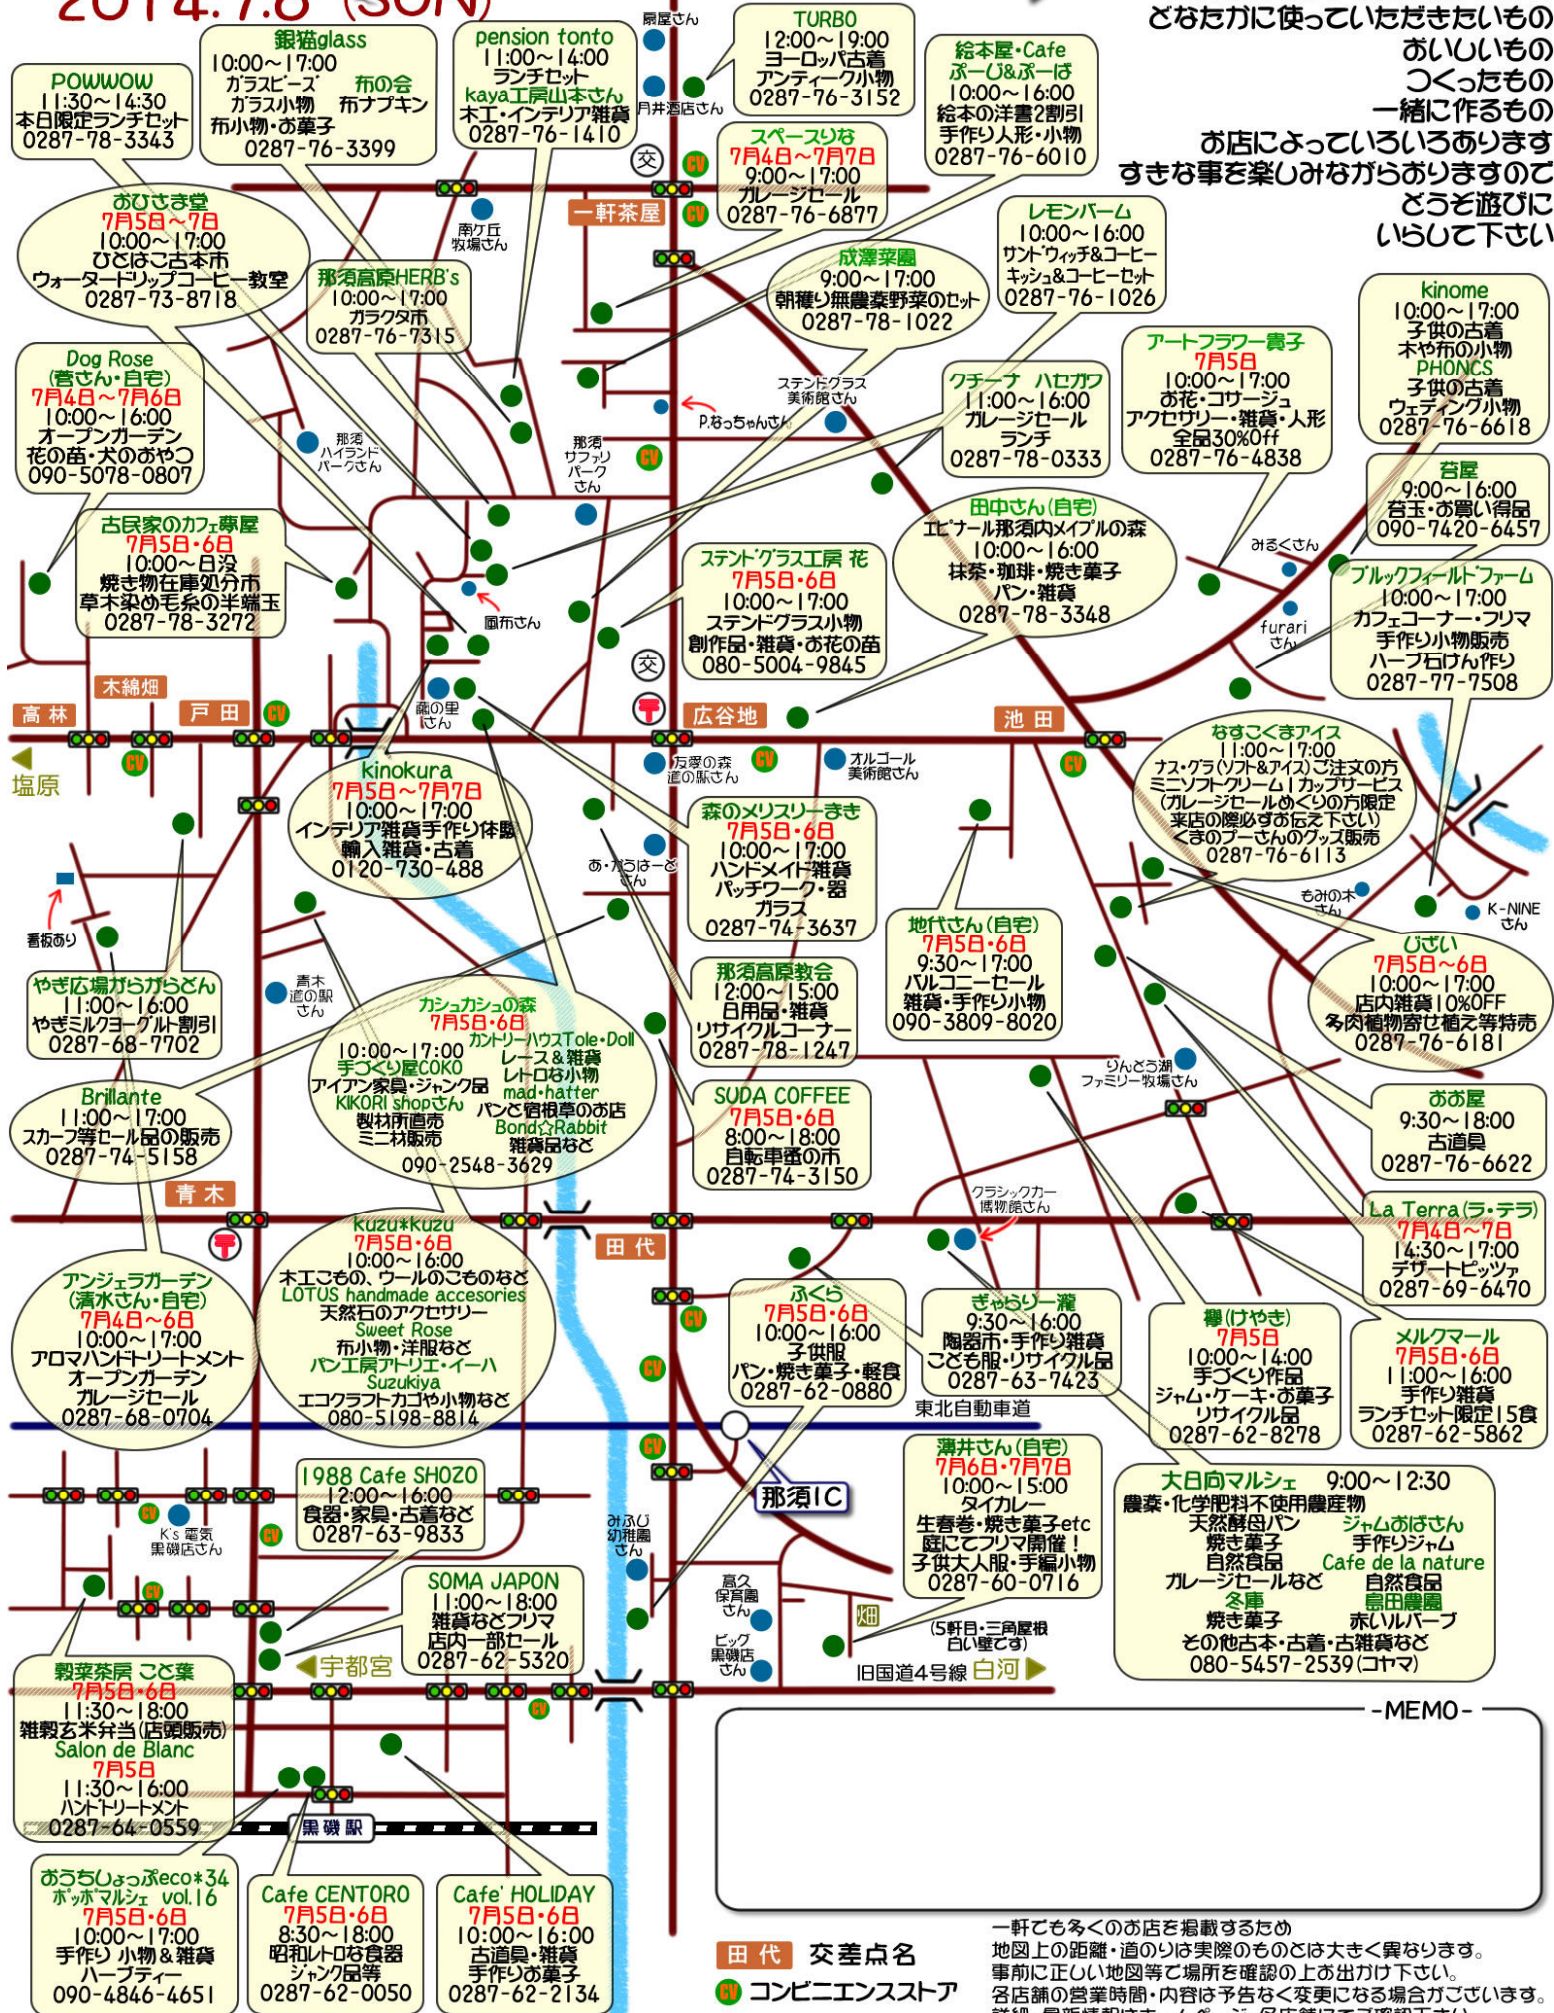

Garagesale Map

2014.7.6 (SUN)

2014年7月6日 日曜日
今年もまた
ガレージセールめぐりがあります

那須にあるお店や
自宅の庭などでお店を開いてます
どなたかに使っていただきたいもの
おいしいもの
つくったもの
一緒に作るもの
お店によっていろいろあります
すきな事を楽しみながらありますので
どうぞ遊びに
いらして下さい

kinome
10:00~17:00
子供の古着
木や布の小物
PHONCS
子供の古着
ウェディング小物
0287-76-6618